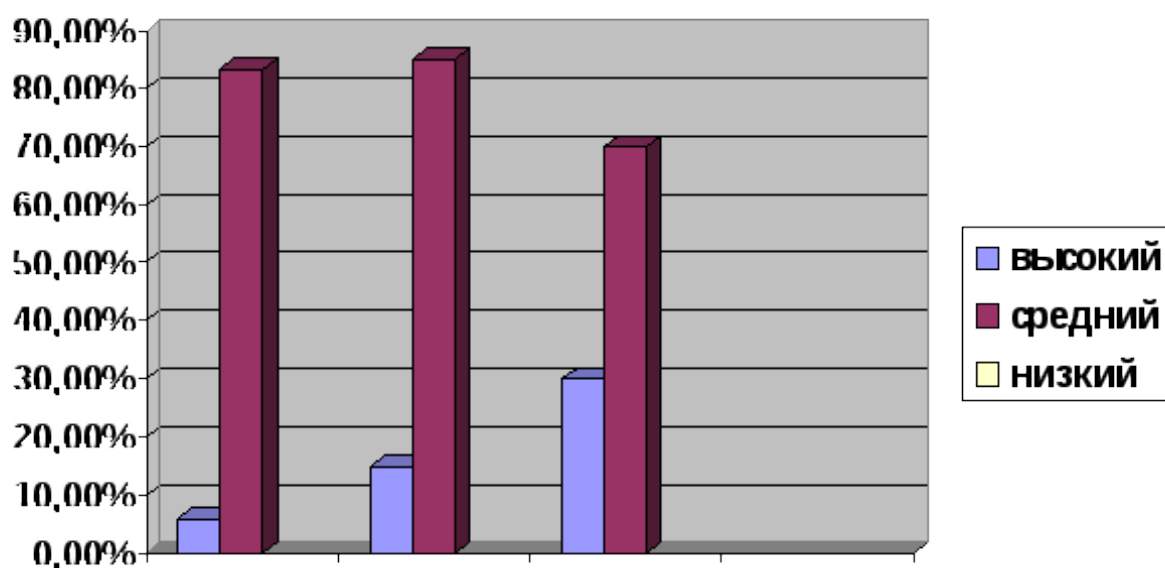

***Показатели уровня физической подготовленности воспитанников***

**МБДОУ - д//с №4 ст. Старовеличковской.**

<b>Уровень подготовленности</b>	<b>2018</b>	<b>2019</b>	<b>2020</b>
<b>Высокий</b>	28,4 %	23,9 %	11,3 %
<b>Средний</b>	51,8 %	54,2 %	62,1 %
<b>Низкий</b>	19,8 %	21,9 %	26,6 %

***Показатели уровня физического развития выпускников***

<b>Уровень развития</b>	<b>2018</b>	<b>2019</b>	<b>2020</b>
<b>Высокий</b>	16,7 %	5,9 %	15 %
<b>Средний</b>	83,3 %	94,1 %	85 %

Низкий

*Показатели уровня физической подготовленности выпускников*