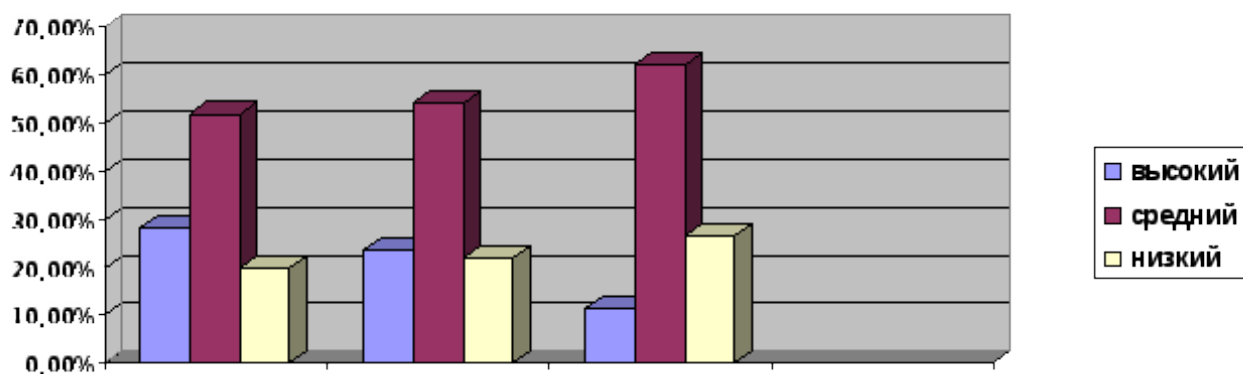

***Показатели уровня физической подготовленности воспитанников***

**МБДОУ - д//с №4 ст. Старовеличковской.**

<b>Уровень подготовленности</b>	<b>2018</b>	<b>2019</b>	<b>2020</b>
<b>Высокий</b>	28,4 %	23,9 %	11,3 %
<b>Средний</b>	51,8 %	54,2 %	62,1 %
<b>Низкий</b>	19,8 %	21,9 %	26,6 %

***Показатели уровня физического развития выпускников***

<b>Уровень развития</b>	<b>2018</b>	<b>2019</b>	<b>2020</b>
<b>Высокий</b>	16,7 %	5,9 %	15 %
<b>Средний</b>	83,3 %	94,1 %	85 %

Низкий

*Показатели уровня физической подготовленности выпускников*